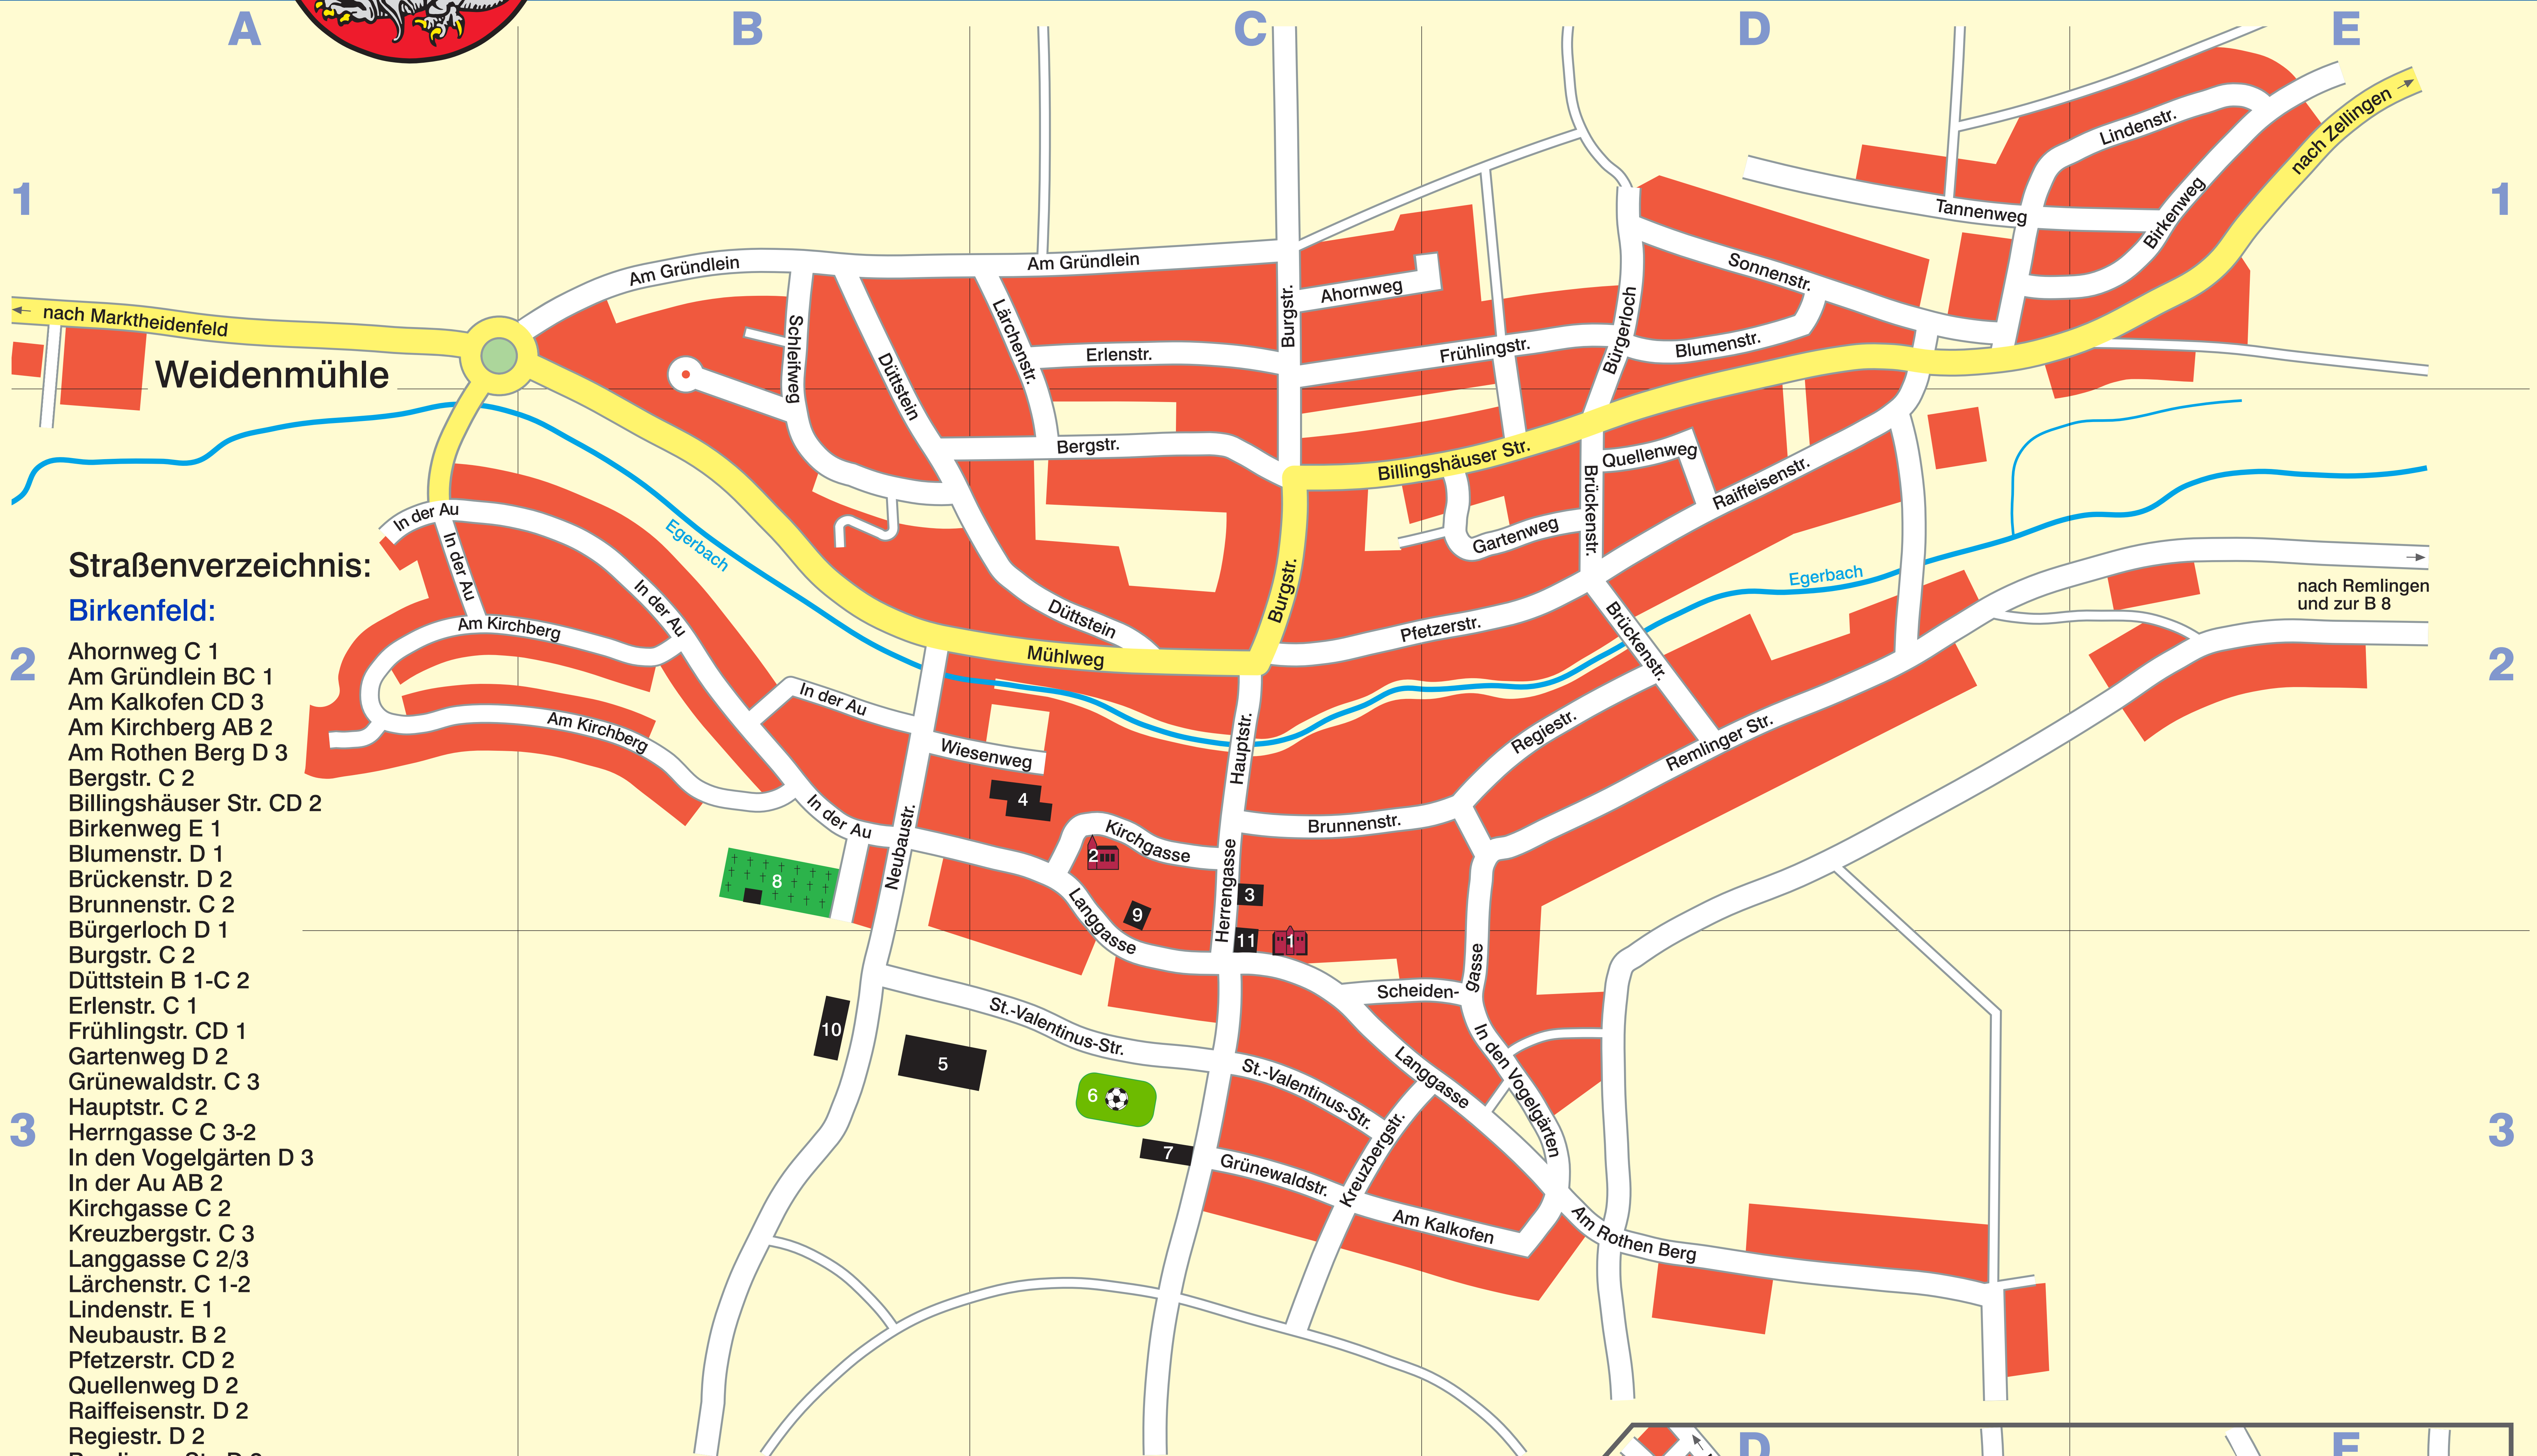

Birkenfeld

Straßenverzeichnis:

Birkenfeld:

- 1 Ahornweg C 1
- 2 Am Gründlein BC 1
- 3 Am Kalkofen CD 3
- 4 Am Kirchberg AB 2
- 5 Am Rothen Berg D 3
- 6 Bergstr. C 2
- 7 Billingshäuser Str. CD 2
- 8 Birkenweg E 1
- 9 Blumenstr. D 1
- 10 Brückenstr. D 2
- 11 Brunnenstr. C 2
- 12 Bürgerloch D 1
- 13 Burgstr. C 2
- 14 Düttstein B 1-C 2
- 15 Erlenstr. C 1
- 16 Frühlingstr. CD 1
- 17 Gartenweg D 2
- 18 Grünwaldstr. C 3
- 19 Hauptstr. C 2
- 20 Herrngasse C 3-2
- 21 In den Vogelgärten D 3
- 22 In der Au AB 2
- 23 Kirchgasse C 2
- 24 Kreuzbergstr. C 3
- 25 Langgasse C 2/3
- 26 Lärchenstr. C 1-2
- 27 Lindenstr. E 1
- 28 Neubaustr. B 2
- 29 Pfetzerstr. CD 2
- 30 Quellenweg D 2
- 31 Raiffeisenstr. D 2
- 32 Regiestr. D 2
- 33 Remlinger Str. D 2
- 34 Schleifweg B 1-2
- 35 Scheidengasse CD 3
- 36 Sonnenstr. D 1
- 37 St.-Valentinus-Str. C 3
- 38 Tannenweg D 1
- 39 Wiesenweg BC 2

Billingshausen:

- 1 Am Berg E 5
- 2 Am Doellgraben D 4
- 3 Am Dorfgraben DE 4
- 4 Am Finkennest D 5
- 5 Am Obertor D 4
- 6 Birkenfelder Str. D 5
- 7 Castellstr. DE 4
- 8 Duttenbrunner Str. E 4
- 9 Edelberg D 4
- 10 Friedhofstr. D 4/5
- 11 Gassenwiese E 4
- 12 Graf-Georg-Str. D 5
- 13 Hinterdorf E 4
- 14 Reiterwiesen E 5-4
- 15 Schulstr. D 4
- 16 Sennfelder Weg E 4
- 17 Untertorstr. E 4
- 18 Zelling Str. E 4-5

Billingshausen:

- 1 Rathaus E 4
- 2 Kirche E 4
- 3 Pfarrhaus E 4
- 4 Festhalle E 5
- 5 Schule D 4
- 6 Friedhof D 4/5
- 7 Feuerwehrhaus E 4
- 8 Planstandort